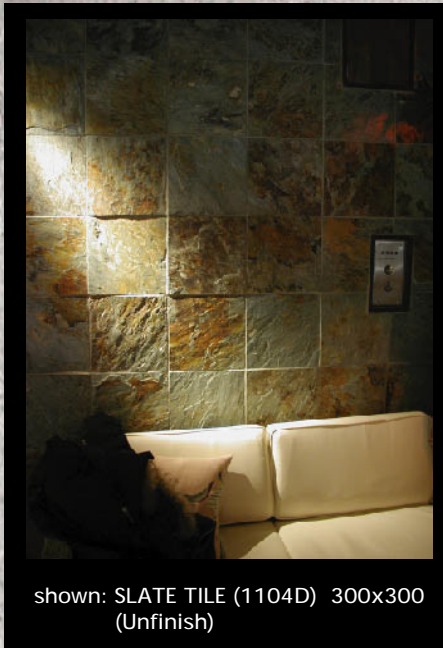

Slate

Natural Slate Tile

NATURAL SLATE TILE(天然スレート)は地球の胎動が柄となって現れた粘板岩です。数万年の間、地中の熱・圧力を受けて粘土質の物が複雑に混ぜ合わされ、様々な堆積物が蓄積され化学変化や変形作用を受けてその表情が作られました。

地球の粘土・堆積物の圧縮によって形成されたスレートは同じ柄の物が2つと有りません。この自然のみが作り出すスレートタイルは欧米の優れた建築物で目にする事ができます。

shown: SLATE TILE (1104D) 100X100 (Unfinish) w/GLAZED TILE 25x25

shown: SLATE TILE (1104D) 100X100 (Unfinish) w/GLAZED TILE 25x25

The Timeless Beauty
long
lasting

shown: SLATE TILE (1104D) 300x300 (Unfinish)