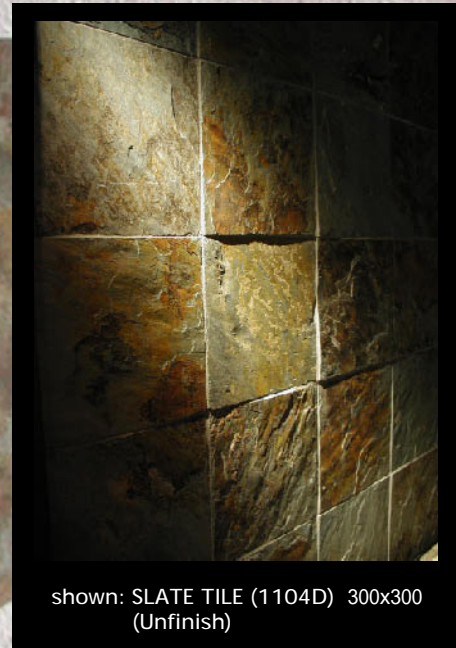

Slate

Natural Slate Tile

NATURAL SLATE TILE(天然スレート)は地球の胎動が柄となって現れた粘板岩です。数万年の間、地中の熱・圧力を受けて粘土質の物が複雑に混ぜ合わされ、様々な堆積物が蓄積され化学変化や変形作用を受けてその表情が作られました。

地球の粘土・堆積物の圧縮によって形成されたスレートは同じ柄の物が2つと有りません。この自然のみが作り出すスレートタイルは欧米の優れた建築物で目にする事ができます。

shown: SLATE TILE (1104D) 100X100 (Unfinish) w/GLAZED TILE 25x25

shown: SLATE TILE (1104D) 100X100 (Unfinish) w/GLAZED TILE 25x25

The Timeless Beauty
long
lasting

shown: SLATE TILE (1104D) 300x300 (Unfinish)

shown: SLATE TILE (1104D) 300x300 (Unfinish)

shown: SLATE TILE (1104B) 300x300 (Unfinish)

shown: SLATE TILE (1104B) 300x300 (Unfinish)

GALLUP LIMOUSINE INTERNATIONAL CORP.
WHOLE SALE DEPT. CALL : 03-5430-3113
www.thegallup.com
mailbox@thegallup.com