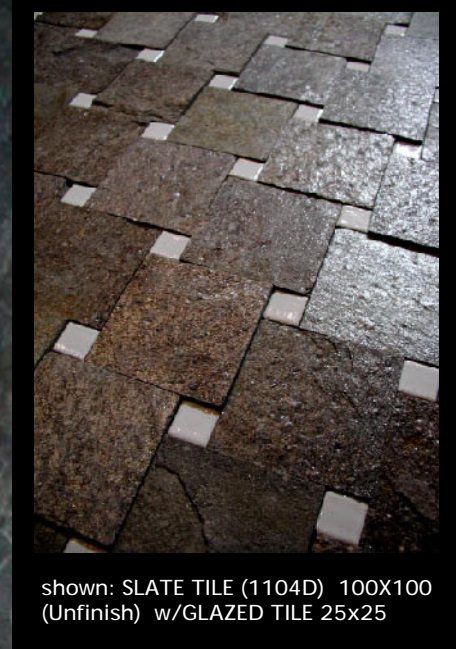

Slate

Natural Slate Tile

NATURAL SLATE TILE(天然スレート)は地球の胎動が柄となって現れた粘板岩です。数万年の間、地中の熱・圧力を受けて粘土質の物が複雑に混ぜ合わされ、様々な堆積物が蓄積され化学変化や変形作用を受けてその表情が作られました。

地球の粘土・堆積物の圧縮によって形成されたスレートは同じ柄の物が2つと有りません。この自然のみが作り出すスレートタイルは欧米の優れた建築物で目にする事ができます。

shown: SLATE TILE (1104D) 100X100 (Unfinish) w/GLAZED TILE 25x25

shown: SLATE TILE (1104D) 100X100 (Unfinish) w/GLAZED TILE 25x25

The Timeless Beauty
long
lasting

shown: SLATE TILE (1104D) 300x300 (Unfinish)