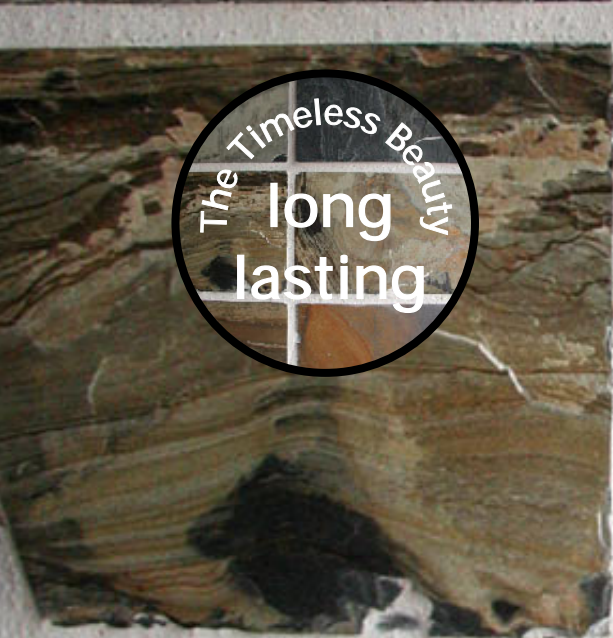

Slate

Natural Slate Tile

NATURAL SLATE TILE(天然スレート)は地球の胎動が柄となって現れた粘板岩です。数万年の間、地中の熱・圧力を受けて粘土質の物が複雑に混ぜ合わされ、様々な堆積物が蓄積され化学変化や変形作用を受けてその表情が作られました。

地球の粘土・堆積物の圧縮によって形成されたスレートは同じ柄の物が2つと有りません。この自然のみが作り出すスレートタイルは欧米の優れた建築物で目にする事ができます。

shown: SLATE TILE (1104D) 100X100 (Unfinish) w/GLAZED TILE 25x25

shown: SLATE TILE (1104D) 100X100 (Unfinish) w/GLAZED TILE 25x25

The Timeless Beauty
long
lasting

shown: SLATE TILE (1104D) 300x300 (Unfinish)