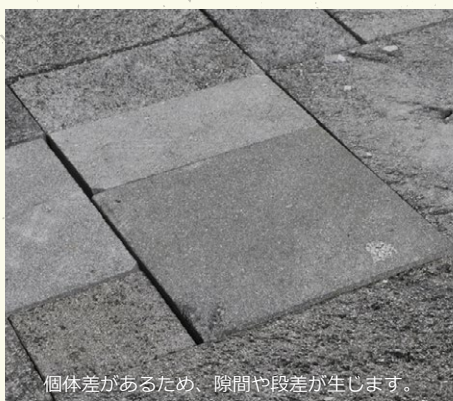

300×300mm

LAVA STONE TILE

空気浄化や吸湿効果を持つ溶岩石タイル

天然溶岩石を切り出した、四角形の石材タイル。内装の壁にお使いください。

自然なグレーの濃淡は天然素材ならではの魅力です。多孔質のザラついた質感で、空気浄化・吸湿・遠赤外線効果が期待できます。住宅の内装壁はもちろん、飲食店やホテル、サウナなど、雰囲気づくりを重視する空間にも多く採用されています。

厚みやサイズはあえて均一に揃えておらず、自然素材特有のばらつきがあります。フラットに仕上げたい場合は、施工時にモルタル等の下地で調整してください。ミックス貼りを想定した5サイズ展開ですので、組み合わせて使うと様々な貼り方が可能です。

素材
仕上げ
使用場所

天然溶岩石
なし
屋内外の壁および床

※寒冷地など凍害の恐れのある場所には使用しないでください。
※床材としてご使用の際は、割れたり、表面が欠けることがあります。

製造国

インドネシア

4サイズのミックス

ザラザラした風合い

個体差があるため、隙間や段差が生じます。

納品事例 (3サイズのミックス)

注意事項

- サイズに個体差があります。
- 厚みに個体差があります。平滑に仕上げたい場合は下地で調整してください。
- 色の濃淡や質感に個体差があります。
- 天然素材の為、白やグレーの斑点が含まれる場合があります。
- 欠けやキズが含まれる場合があります。
- 床に使用する場合は、衝撃によって割れたり、欠けたりする可能性が高まります。
- 素足で歩く場所への使用はおすすめできません。
- 寒冷地では、タイルの中に入り込んだ水分が凍結し、タイルが壊れる事がありますので使用しないでください。
- お使いのモニター環境や印刷環境によって、画像の色が実物と異なる場合があります。
- 入荷ロットによって、色や風合いが異なる場合があります。
- ご注文の際は、数量や配送先の地域に対応した送料を別途ご負担いただきます。