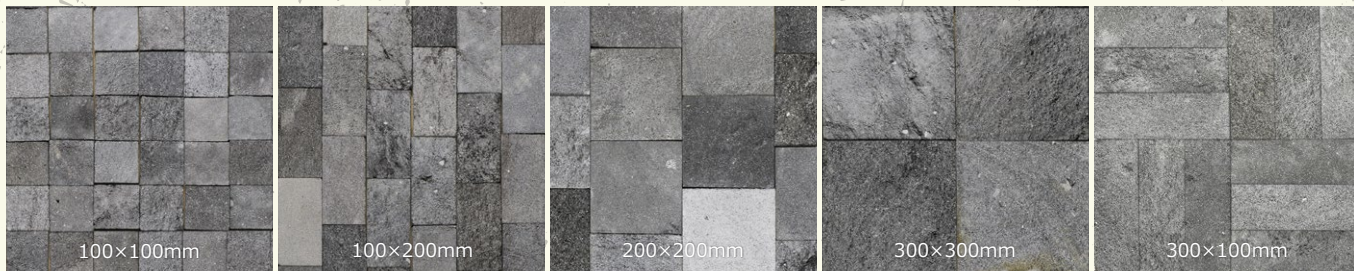

注意事項

- サイズに個体差があります。
- 厚みに個体差があります。平滑に仕上げたい場合は下地で調整してください。
- 色の濃淡や質感に個体差があります。
- 天然素材の為、白やグレーの斑点が含まれる場合があります。
- 欠けやキズが含まれる場合があります。
- 床に使用する場合は、衝撃によって割れたり、欠けたりする可能性が高まります。
- 素足で歩く場所への使用はおすすめできません。
- 寒冷地では、タイルの中に入り込んだ水分が凍結し、タイルが壊れる事がありますので使用しないでください。
- お使いのモニター環境や印刷環境によって、画像の色が実物と異なる場合があります。
- 入荷ロットによって、色や風合いが異なる場合があります。
- ご注文の際は、数量や配送先の地域に対応した送料を別途ご負担いただきます。

CONTACT US

株式会社リムジンインタナショナル ギャラップ

0120-901-533
平日 10:00-17:00 <土日祝休>

<https://www.thegallup.com/>

GALLUP WEB事業部

TEL 0120-901-533 FAX 03-3419-4455 EMAIL mailbox@thegallup.com

〒154-0004 東京都世田谷区太子堂2-17-16