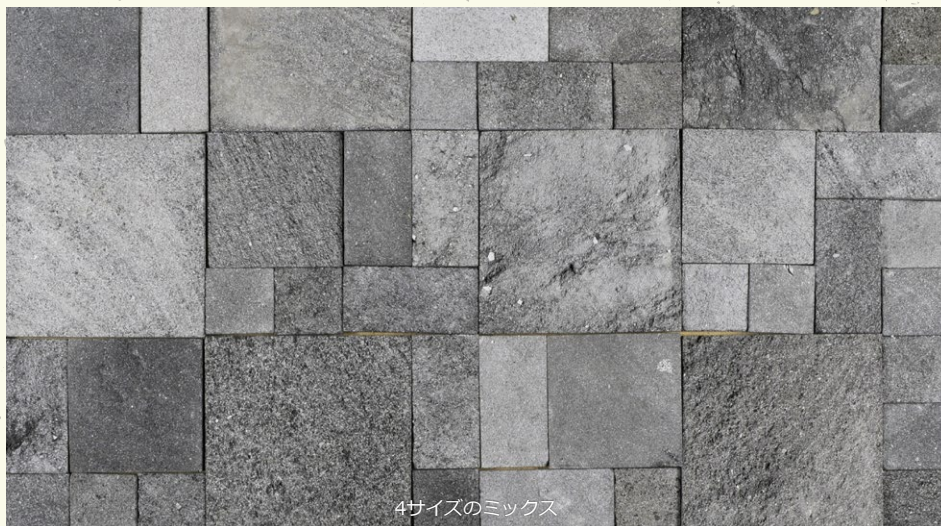

注意事項

- サイズに個体差があります。
- 厚みに個体差があります。平滑に仕上げたい場合は下地で調整してください。
- 色の濃淡や質感に個体差があります。
- 天然素材の為、白やグレーの斑点が含まれる場合があります。
- 欠けやキズが含まれる場合があります。
- 床に使用する場合は、衝撃によって割れたり、欠けたりする可能性が高まります。
- 素足で歩く場所への使用はおすすめできません。
- 寒冷地では、タイルの中に入り込んだ水分が凍結し、タイルが壊れる事がありますので使用しないでください。
- お使いのモニター環境や印刷環境によって、画像の色が実物と異なる場合があります。
- 入荷ロットによって、色や風合いが異なる場合があります。
- ご注文の際は、数量や配送先の地域に対応した送料を別途ご負担いただきます。

CONTACT US

株式会社リムジンインタナショナル ギャラップ

0120-901-533
平日 10:00-17:00 <土日祝休>

<https://www.thegallup.com/>

GALLUP WEB事業部

TEL 0120-901-533 FAX 03-3419-4455 EMAIL mailbox@thegallup.com

〒154-0004 東京都世田谷区太子堂2-17-16