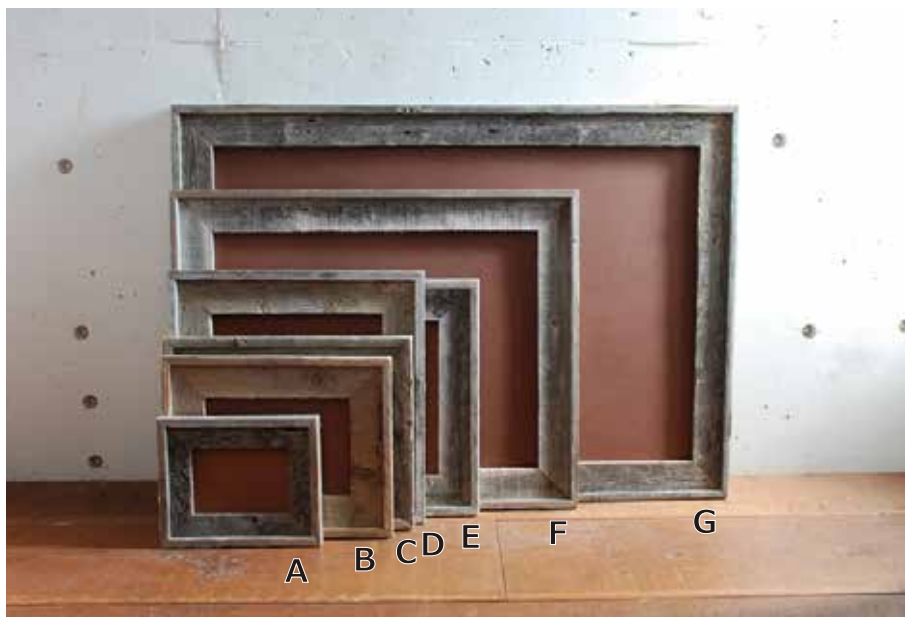

アメリカの納屋に使われていた木材（バーン・ウッド）を再利用した、味わい深い表情のフレーム。今では昔ながらの納屋も少なくなってきたり、希少価値が大変高まっています。長い役目を終えた味わい深い古材は、フレームとして再利用され、現代をラスティックに飾ります。

バーン・ウッドとは、アメリカのBarn(納屋)で使われていた木材のこと。主な材種は、パイン(マツ)、ダグラスファー(米マツ)、ヘムロック(米ツガ)など、アメリカを代表する針葉樹です。

100年以上の間、風雨にさらされることで、表面の柔らかい部分が風化し、目の立った立体的な質感になっています。

[A] 5×7inch

品番：40200011001

¥6,600

外寸…約 幅 262× 高さ 315× 厚み 25mm

裏面収納…約 幅 131× 高さ 182× 深さ 9mm

正面の窓…約 幅 112× 高さ 164mm

[B] B5